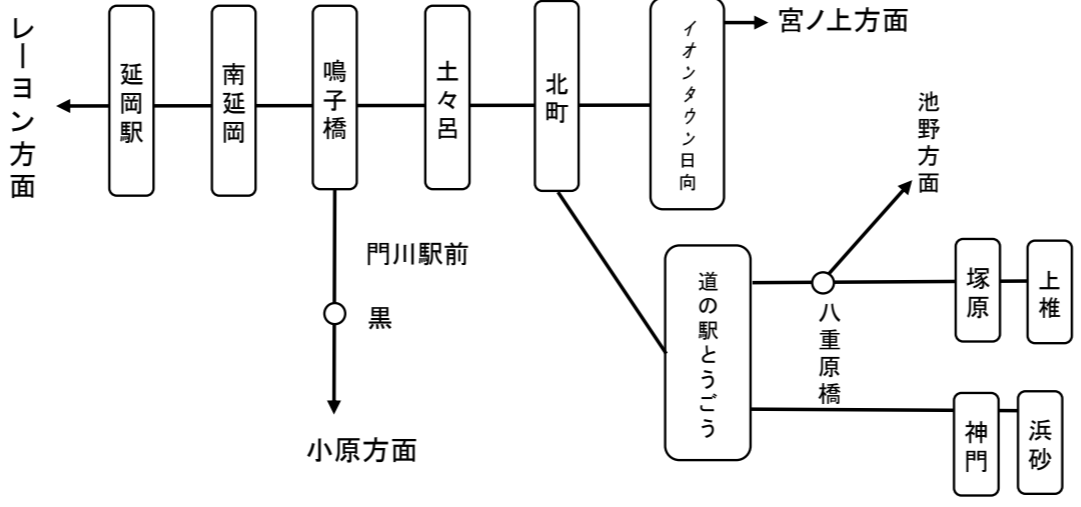

～ダイヤ改正内容～
イオンタウン日向～小原線
運行便数の減及び時刻の変更をしております

※主要バス停のみ記載しております。