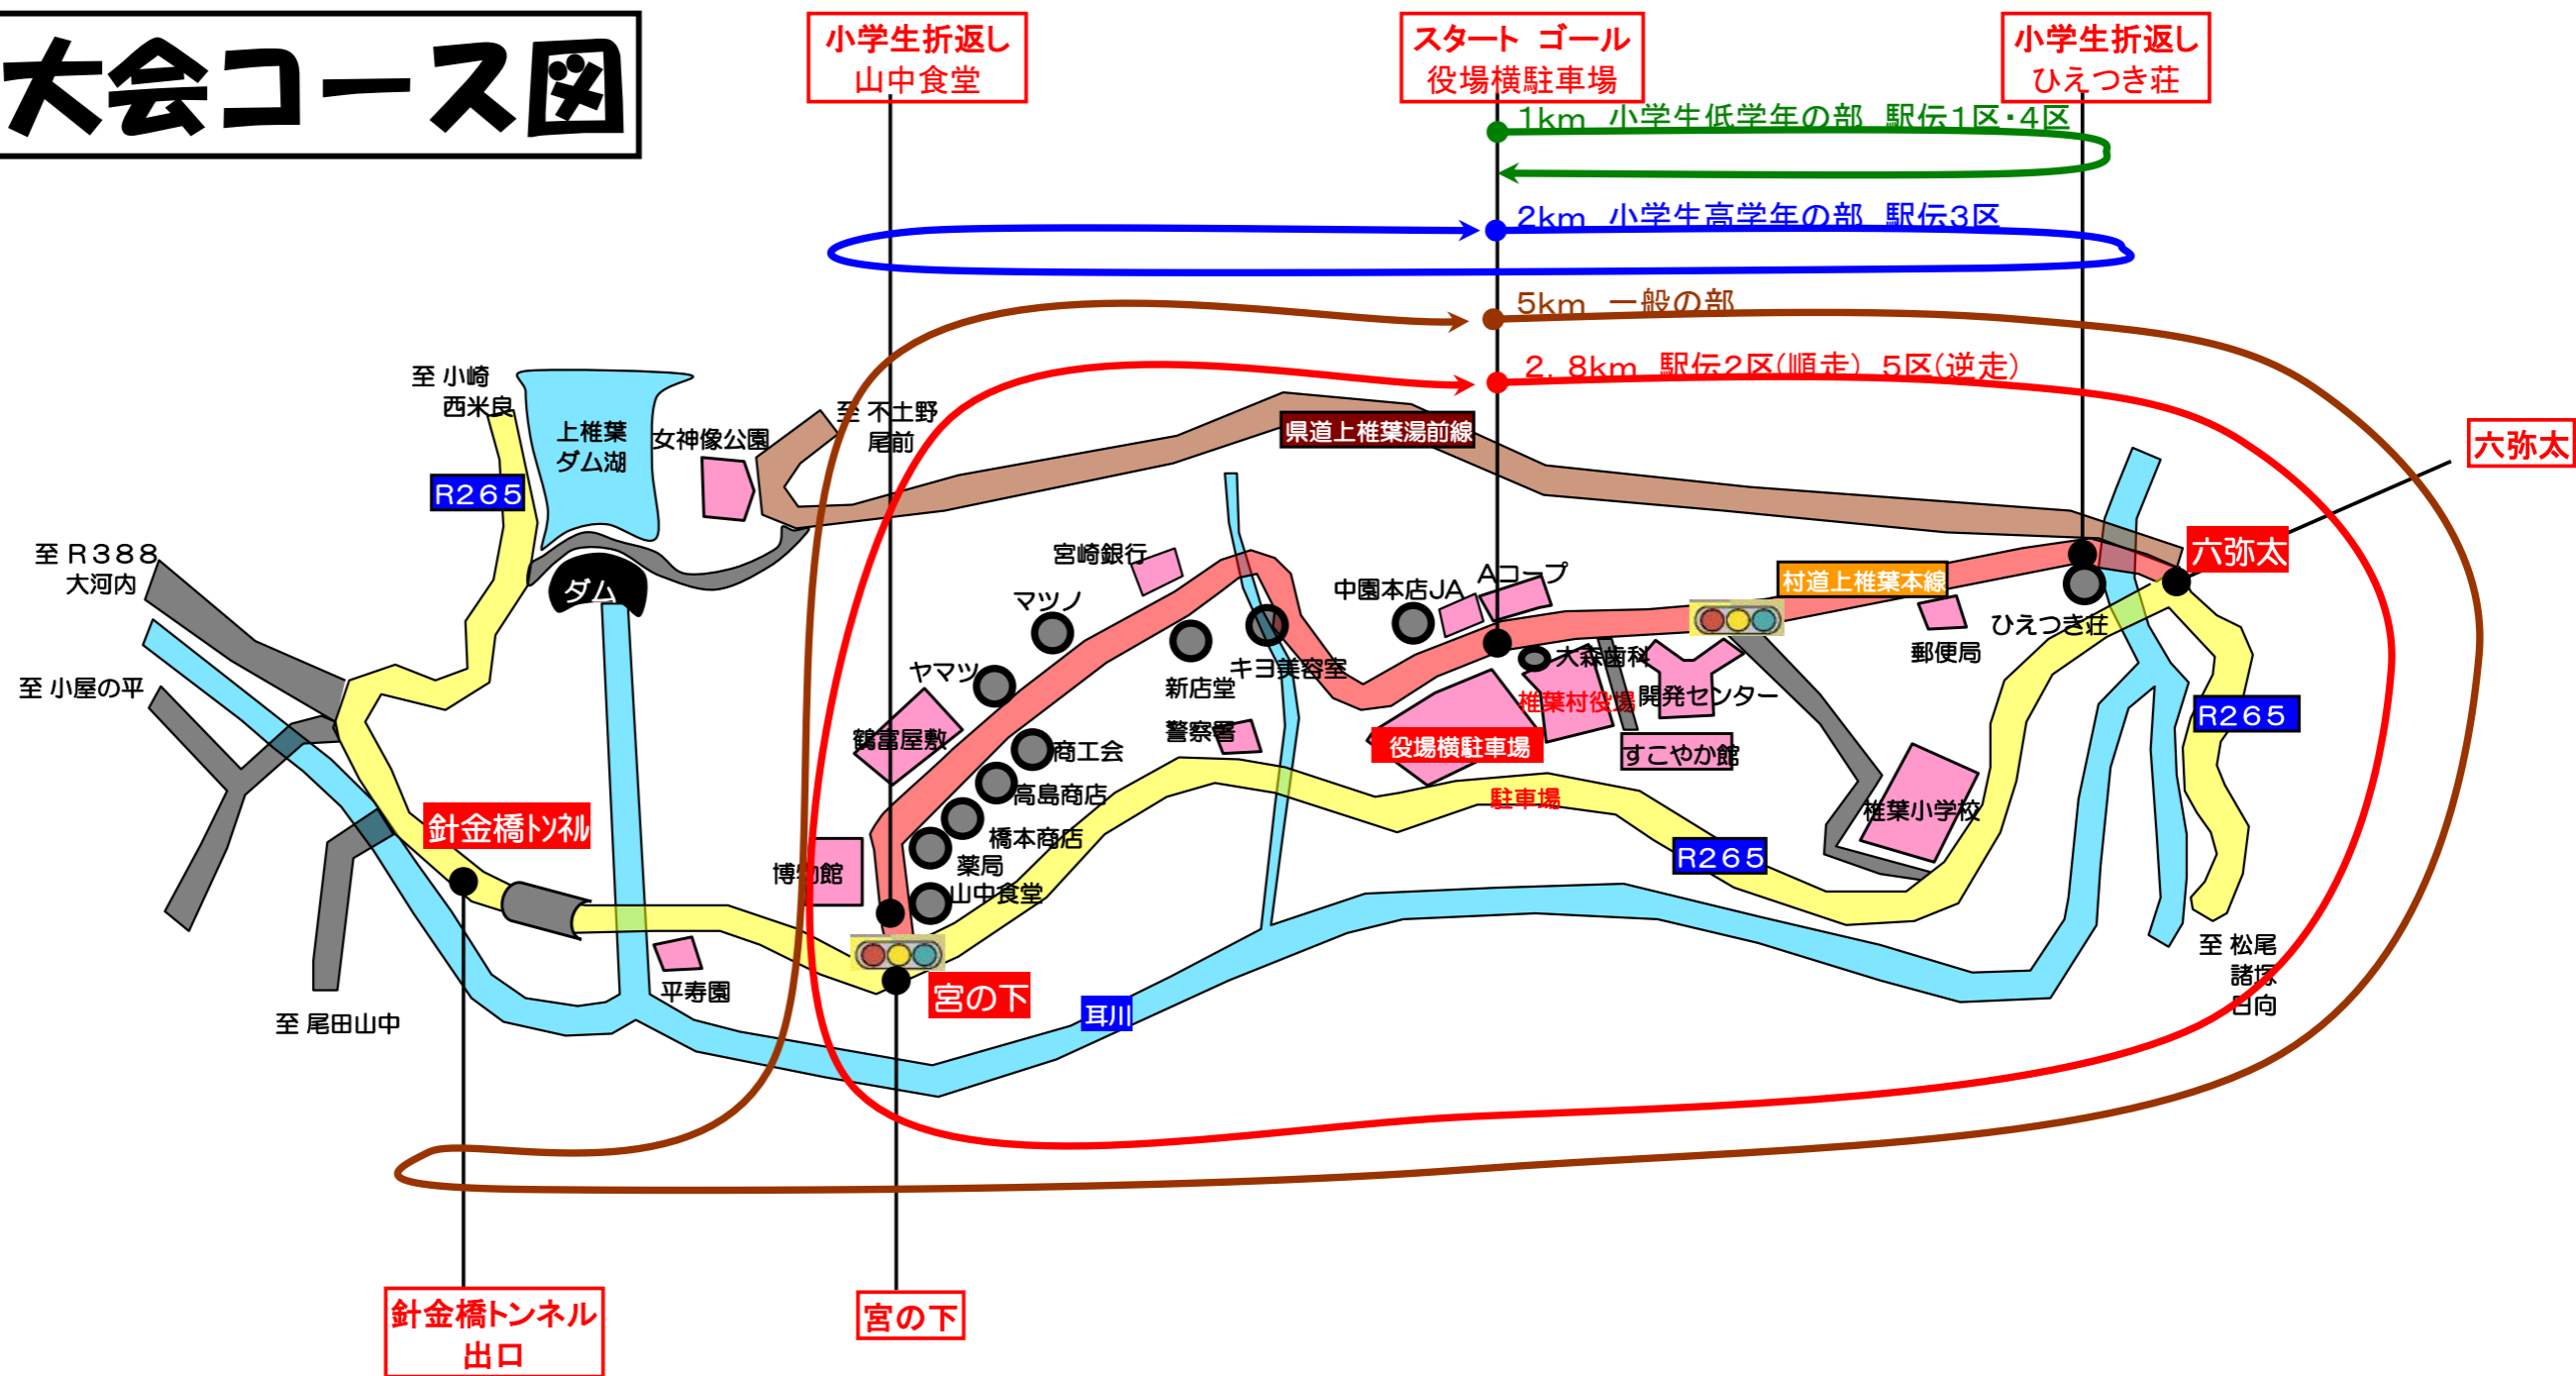

とびがち大会コース図

- スタート順 (受付9:00～ 開会式9:30～)
- | | | |
|-----------------|-----------|------------------------------------|
| 一般の部 5km | 10:00スタート | ※役場横駐車場→六弥太→宮ノ下→針金橋トンネル→宮ノ下→役場横駐車場 |
| 小学生低学年の部 1km | 10:40スタート | ※役場横駐車場→ひえつき荘折返し→役場横駐車場 |
| 小学生高学年の部 2km | 11:00スタート | ※役場横駐車場→ひえつき荘折返し→山中食堂折返し→役場横駐車場 |
| 駅伝の部 (5区間9.8km) | 11:30スタート | |
| 1区 1000M | | ※役場横駐車場→ひえつき荘折返し→役場横駐車場 |
| 2区 2800M | | ※役場横駐車場→六弥太→宮ノ下→役場横駐車場 (上椎葉市街順走1周) |
| 3区 2000M | | ※役場横駐車場→ひえつき荘折返し→山中食堂折返し→役場横駐車場 |
| 4区 1000M | | ※役場横駐車場→ひえつき荘折返し→役場横駐車場 |
| 5区 2800M | | ※役場横駐車場→宮ノ下→六弥太→役場横駐車場 (上椎葉市街逆走1周) |