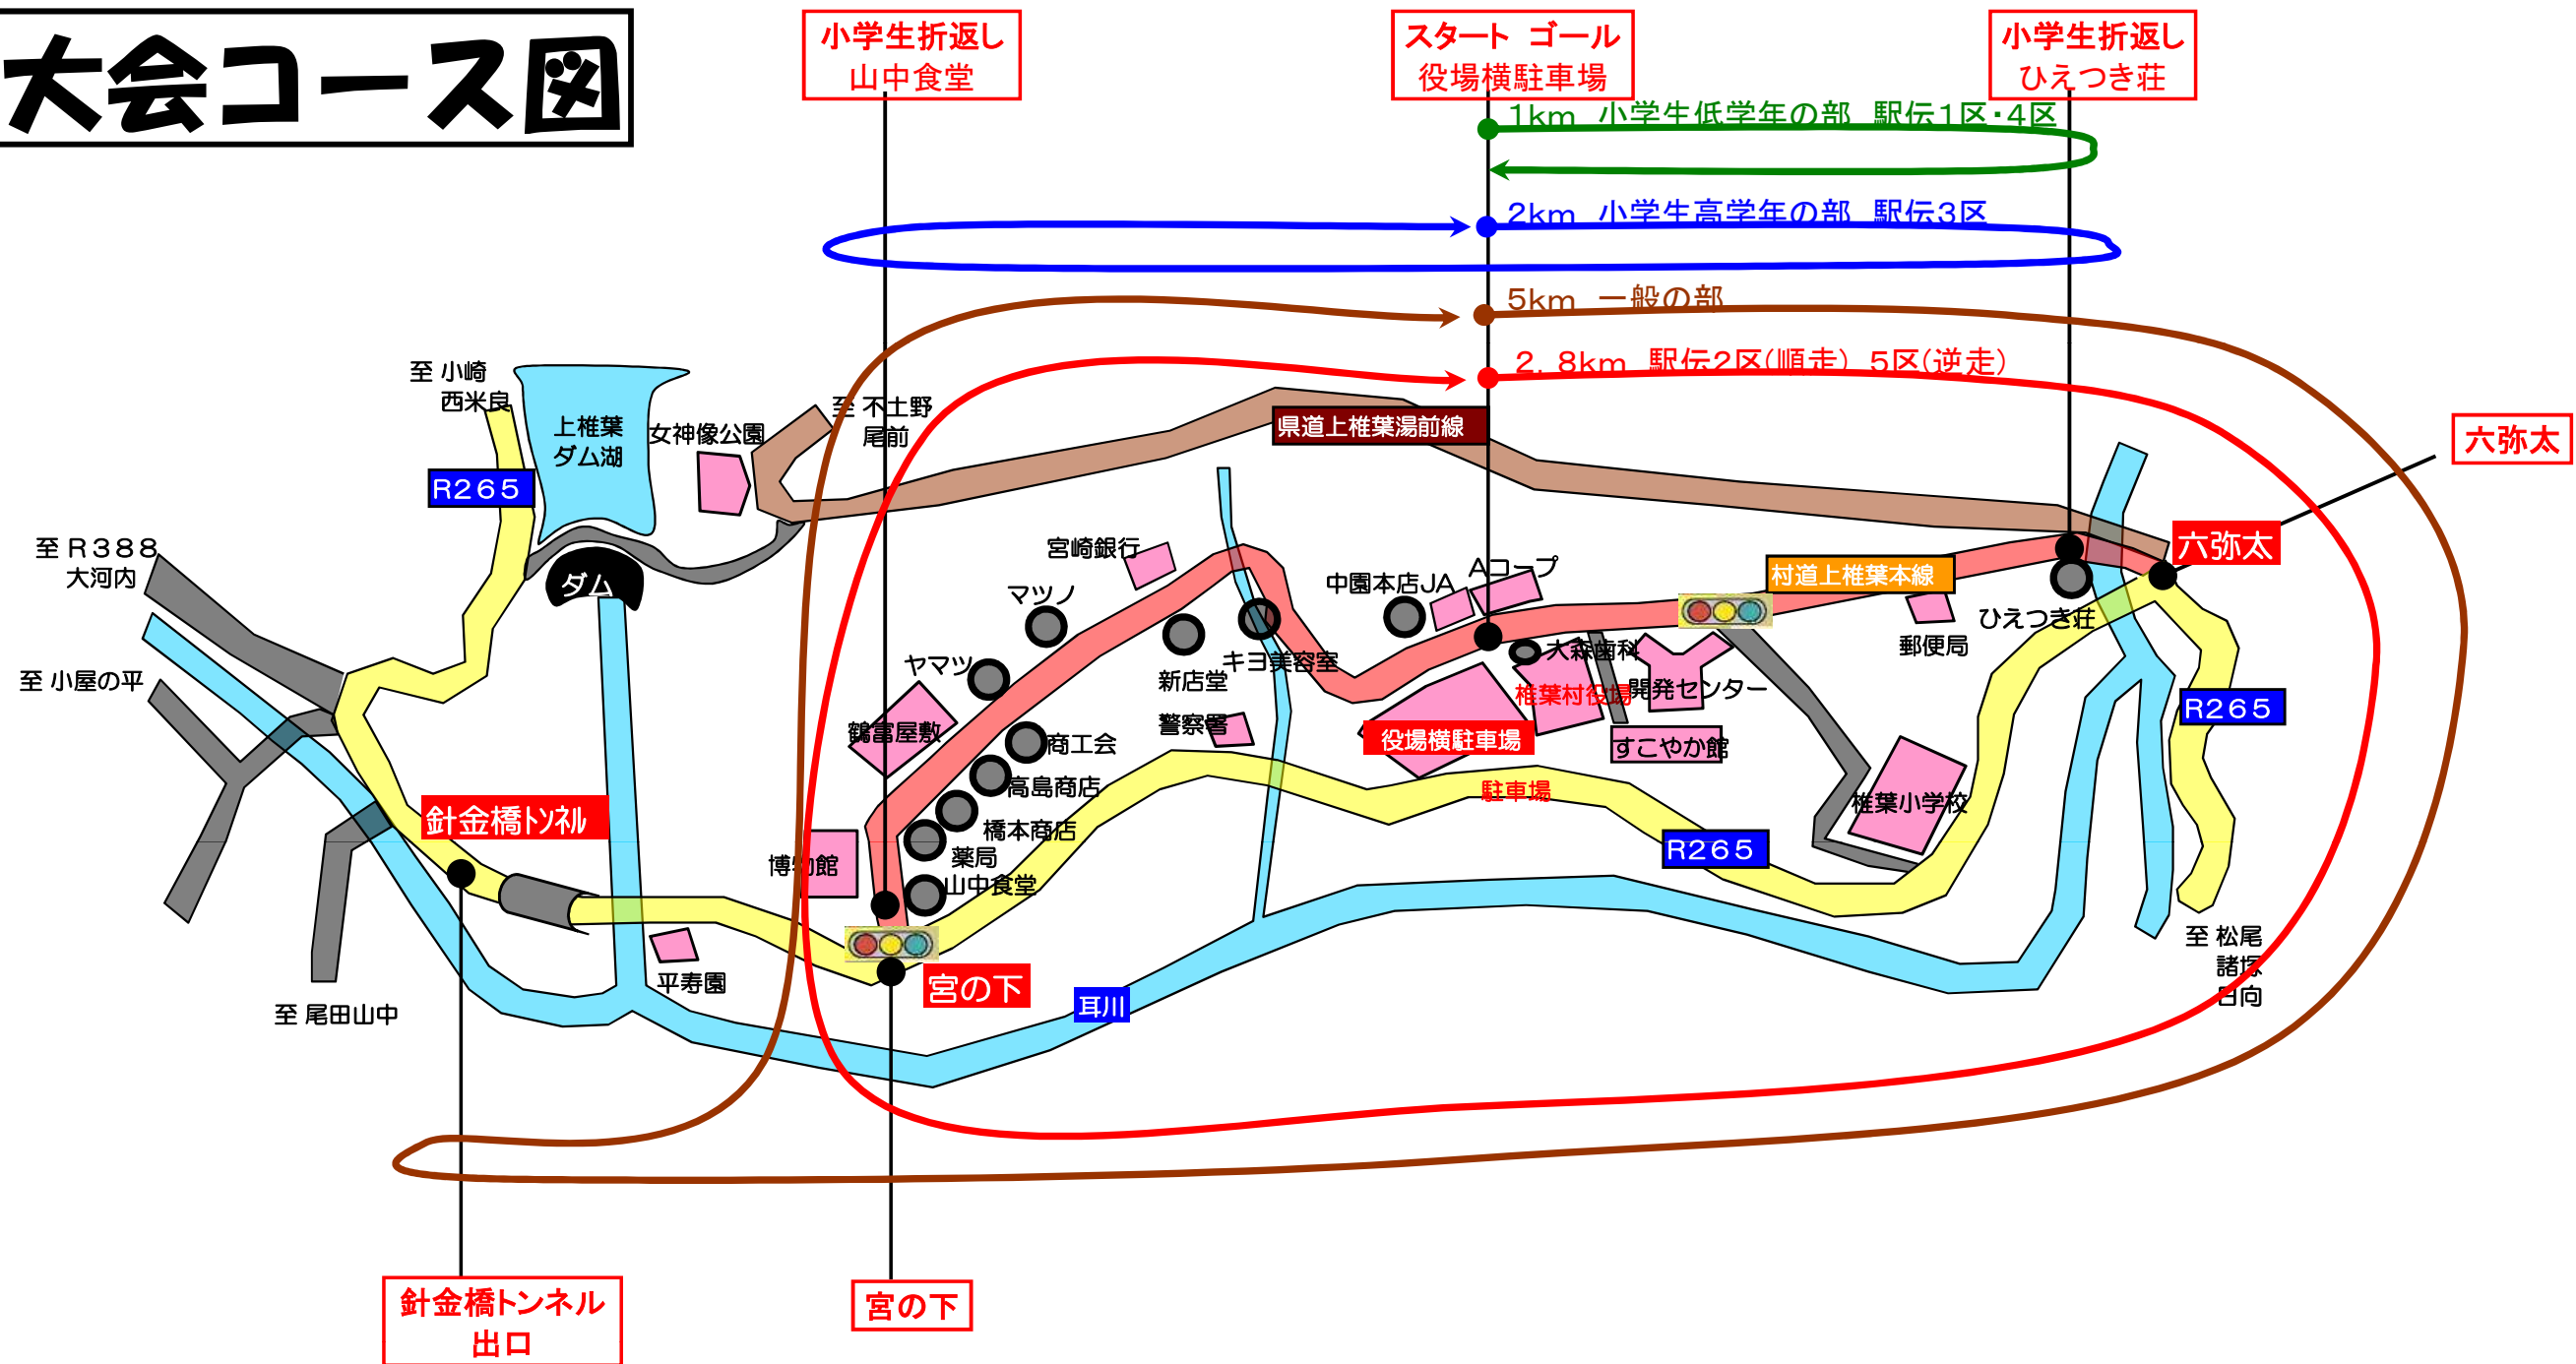

# とびがち大会コース図

## ●スタート順 (受付8:30～ 開会式9:15～)

- |                 |           |                                    |
|-----------------|-----------|------------------------------------|
| 一般の部 5km        | 10:00スタート | ※役場横駐車場→六弥太→宮ノ下→針金橋トンネル→宮ノ下→役場横駐車場 |
| 小学生低学年の部 1km    | 10:40スタート | ※役場横駐車場→ひえつき荘折返し→役場横駐車場            |
| 小学生高学年の部 2km    | 11:00スタート | ※役場横駐車場→ひえつき荘折返し→山中食堂折返し→役場横駐車場    |
| 駅伝の部 (5区間9.8km) | 11:30スタート |                                    |
| 1区1000M         |           | ※役場横駐車場→ひえつき荘折返し→役場横駐車場            |
| 2区2800M         |           | ※役場横駐車場→六弥太→宮ノ下→役場横駐車場 (上椎葉市街順走1周) |
| 3区2000M         |           | ※役場横駐車場→ひえつき荘折返し→山中食堂折返し→役場横駐車場    |
| 4区1000M         |           | ※役場横駐車場→ひえつき荘折返し→役場横駐車場            |
| 5区2800M         |           | ※役場横駐車場→宮ノ下→六弥太→役場横駐車場 (上椎葉市街逆走1周) |