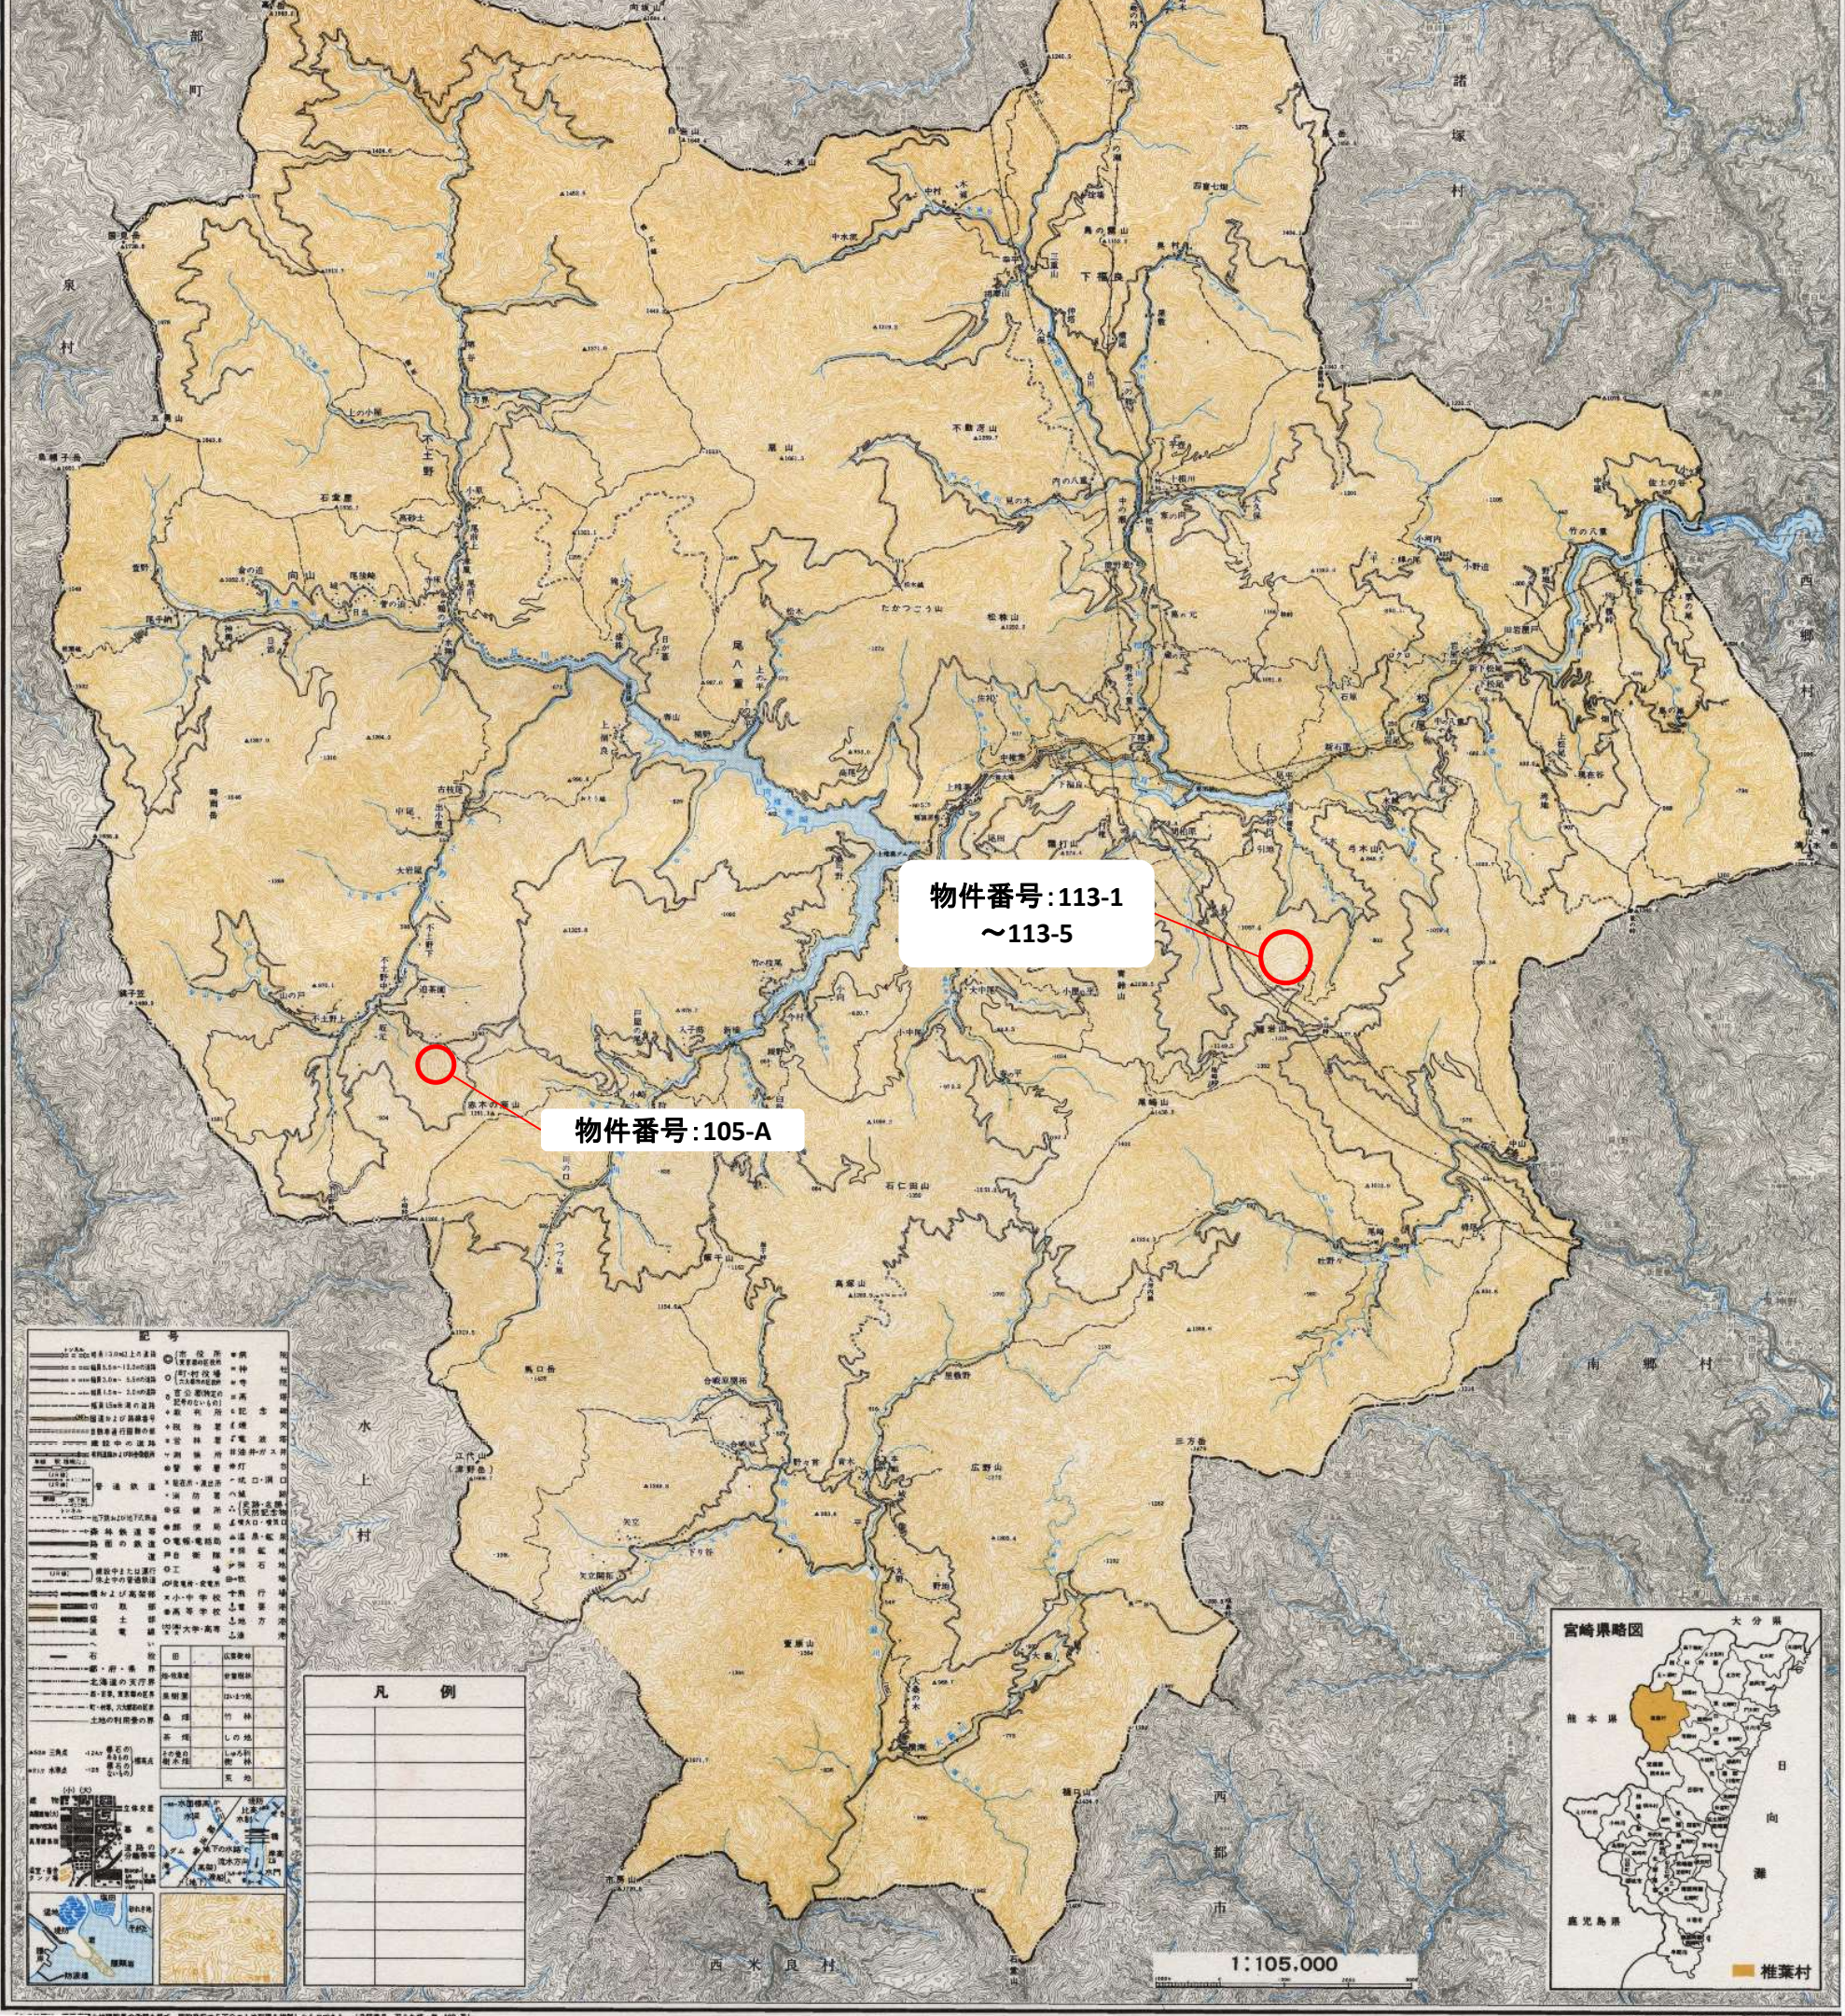

令和6年度第1回 椎葉村村営林林産物販売物件 位置図

宮崎県 東臼杵郡
椎葉村 全図

©2024 国土院 国土地院 国土地院 国土地院