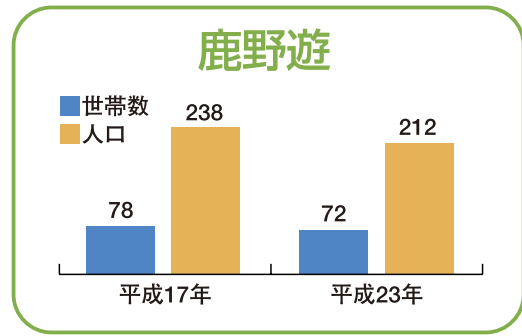

第3部

地区計画

地区計画は、各行政区において村民主体で実施する地区づくりの指針です。

第5次長期総合計画の策定過程において村内10地区において実施した地区座談会での意見をもとに案を作成し、その後、公民館長会を通じた検討を経て、計画を策定しました。

■椎葉村の各行政区

上椎葉地区
鹿野遊地区
仲塔地区
尾八重地区
尾向地区
不土野地区
桐尾地区
大河内地区
小崎地区
松尾地区

■各地区の状況

※各年10月1日現在