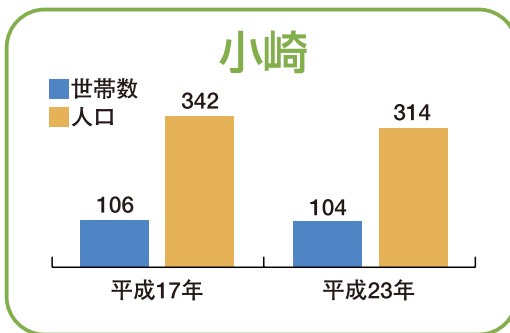

第3部

地区計画

地区計画は、各行政区において村民主体で実施する地区づくりの指針です。

第5次長期総合計画の策定過程において村内10地区において実施した地区座談会での意見をもとに案を作成し、その後、公民館長会を通じた検討を経て、計画を策定しました。

■椎葉村の各行政区

上椎葉地区
鹿野遊地区
仲塔地区
尾八重地区
尾向地区
不土野地区
桐尾地区
大河内地区
小崎地区
松尾地区

■各地区の状況

※各年10月1日現在