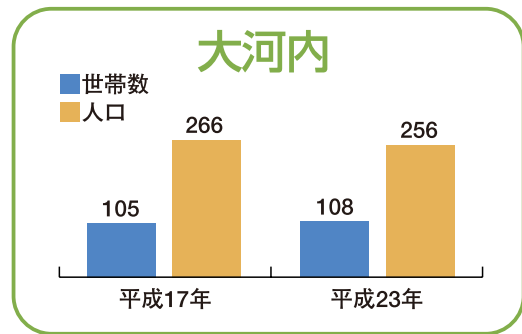

第3部

地区計画

地区計画は、各行政区において村民主体で実施する地区づくりの指針です。

第5次長期総合計画の策定過程において村内10地区において実施した地区座談会での意見をもとに案を作成し、その後、公民館長会を通じた検討を経て、計画を策定しました。

■椎葉村の各行政区

上椎葉地区
鹿野遊地区
仲塔地区
尾八重地区
尾向地区
不土野地区
桐尾地区
大河内地区
小崎地区
松尾地区

■各地区の状況

※各年10月1日現在