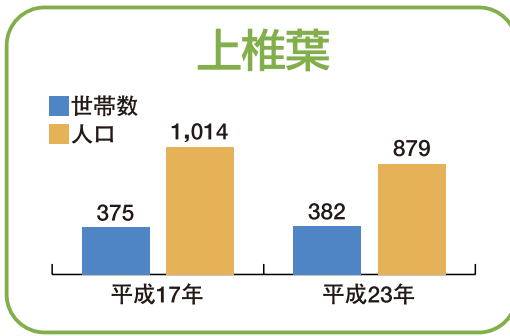

第3部

地区計画

地区計画は、各行政区において村民主体で実施する地区づくりの指針です。

第5次長期総合計画の策定過程において村内10地区において実施した地区座談会での意見をもとに案を作成し、その後、公民館長会を通じた検討を経て、計画を策定しました。

■椎葉村の各行政区

上椎葉地区
鹿野遊地区
仲塔地区
尾八重地区
尾向地区
不土野地区
桐尾地区
大河内地区
小崎地区
松尾地区

■各地区の状況

※各年10月1日現在