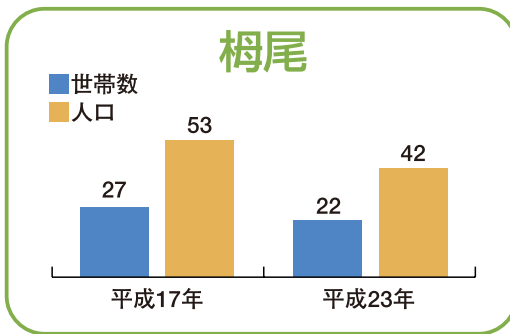

第3部

地区計画

地区計画は、各行政区において村民主体で実施する地区づくりの指針です。

第5次長期総合計画の策定過程において村内10地区において実施した地区座談会での意見をもとに案を作成し、その後、公民館長会を通じた検討を経て、計画を策定しました。

■椎葉村の各行政区

上椎葉地区
鹿野遊地区
仲塔地区
尾八重地区
尾向地区
不土野地区
桐尾地区
大河内地区
小崎地区
松尾地区

■各地区の状況

※各年10月1日現在