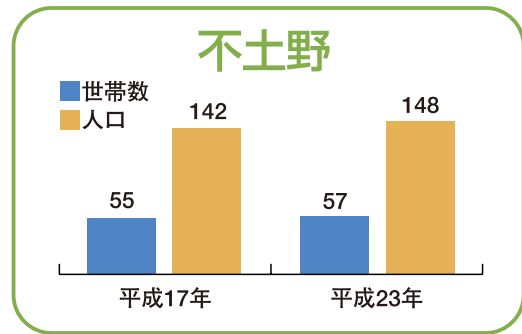

第3部

地区計画

地区計画は、各行政区において村民主体で実施する地区づくりの指針です。

第5次長期総合計画の策定過程において村内10地区において実施した地区座談会での意見をもとに案を作成し、その後、公民館長会を通じた検討を経て、計画を策定しました。

■椎葉村の各行政区

上椎葉地区
鹿野遊地区
仲塔地区
尾八重地区
尾向地区
不土野地区
桐尾地区
大河内地区
小崎地区
松尾地区

■各地区の状況

※各年10月1日現在