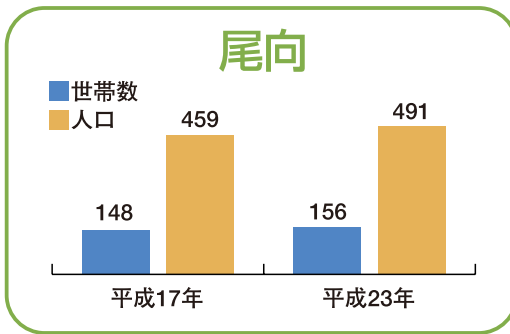

第3部

地区計画

地区計画は、各行政区において村民主体で実施する地区づくりの指針です。

第5次長期総合計画の策定過程において村内10地区において実施した地区座談会での意見をもとに案を作成し、その後、公民館長会を通じた検討を経て、計画を策定しました。

■椎葉村の各行政区

上椎葉地区
鹿野遊地区
仲塔地区
尾八重地区
尾向地区
不土野地区
桐尾地区
大河内地区
小崎地区
松尾地区

■各地区の状況

※各年10月1日現在