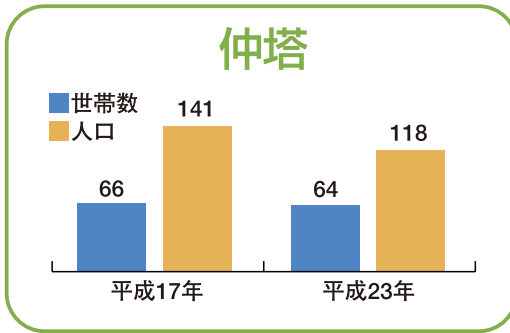

第3部

地区計画

地区計画は、各行政区において村民主体で実施する地区づくりの指針です。

第5次長期総合計画の策定過程において村内10地区において実施した地区座談会での意見をもとに案を作成し、その後、公民館長会を通じた検討を経て、計画を策定しました。

■椎葉村の各行政区

上椎葉地区
鹿野遊地区
仲塔地区
尾八重地区
尾向地区
不土野地区
桐尾地区
大河内地区
小崎地区
松尾地区

■各地区の状況

※各年10月1日現在