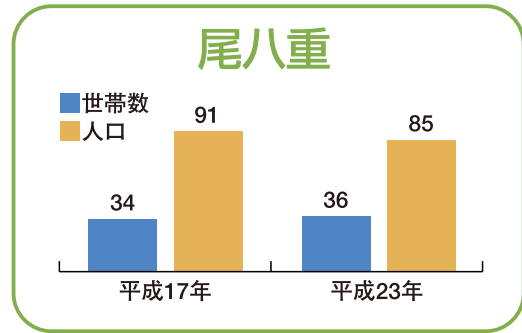

第3部

地区計画

地区計画は、各行政区において村民主体で実施する地区づくりの指針です。

第5次長期総合計画の策定過程において村内10地区において実施した地区座談会での意見をもとに案を作成し、その後、公民館長会を通じた検討を経て、計画を策定しました。

■椎葉村の各行政区

上椎葉地区
鹿野遊地区
仲塔地区
尾八重地区
尾向地区
不土野地区
桐尾地区
大河内地区
小崎地区
松尾地区

■各地区の状況

※各年10月1日現在