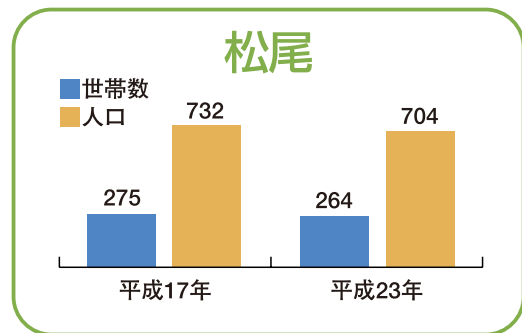

第3部

地区計画

地区計画は、各行政区において村民主体で実施する地区づくりの指針です。

第5次長期総合計画の策定過程において村内10地区において実施した地区座談会での意見をもとに案を作成し、その後、公民館長会を通じた検討を経て、計画を策定しました。

■椎葉村の各行政区

上椎葉地区
鹿野遊地区
仲塔地区
尾八重地区
尾向地区
不土野地区
桐尾地区
大河内地区
小崎地区
松尾地区

■各地区の状況

※各年10月1日現在