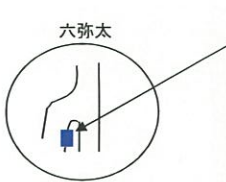

花火大会周辺図

交通規制のお知らせ
8月9日(日)
 花火打ち上げの為、
 交通規制を行います。
 ご協力お願いします。
規制する場所
 上椎葉ダム及び女神像公園
規制する時間
 6:00~21:30
 15分程度通行止めの規制有り
 上椎葉ダムについては10日(月)
 正午まで立入禁止

記号	説明
■	規制予告看板
●—●	バリケード設置
◆	交通誘導員(10名)
⊠	人家及び建物
---	シャトルバス運行経路
////	立入禁止