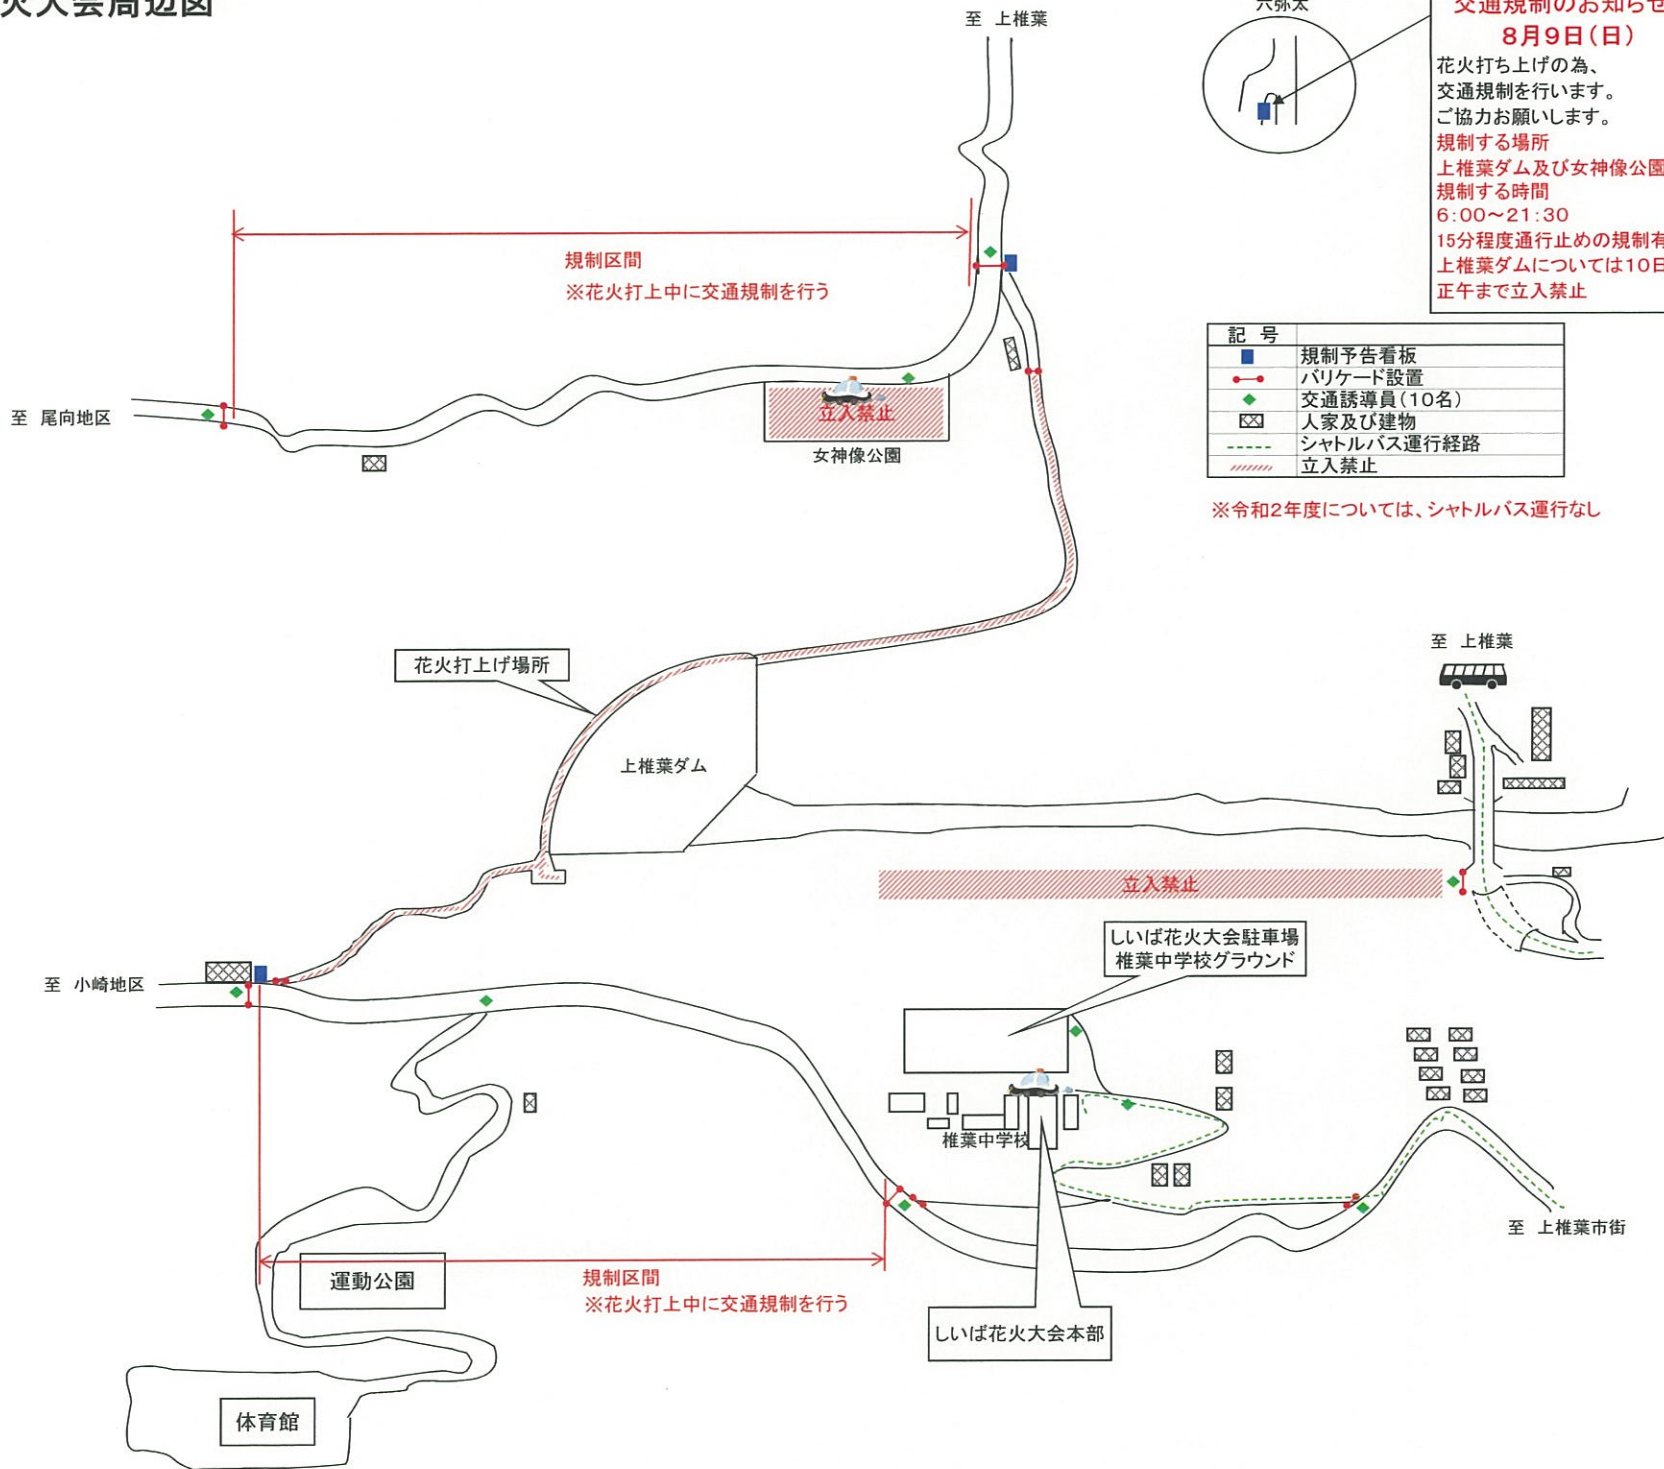

花火大会周辺図

交通規制のお知らせ
8月9日(日)
 花火打ち上げの為、
 交通規制を行います。
 ご協力お願いします。
規制する場所
 上椎葉ダム及び女神像公園
規制する時間
 6:00~21:30
 15分程度通行止めの規制有り
 上椎葉ダムについては10日(月)
 正午まで立入禁止

記号	説明
■	規制予告看板
●—●	バリケード設置
◆	交通誘導員(10名)
⊠	人家及び建物
---	シャトルバス運行経路
////	立入禁止

※令和2年度については、シャトルバス運行なし