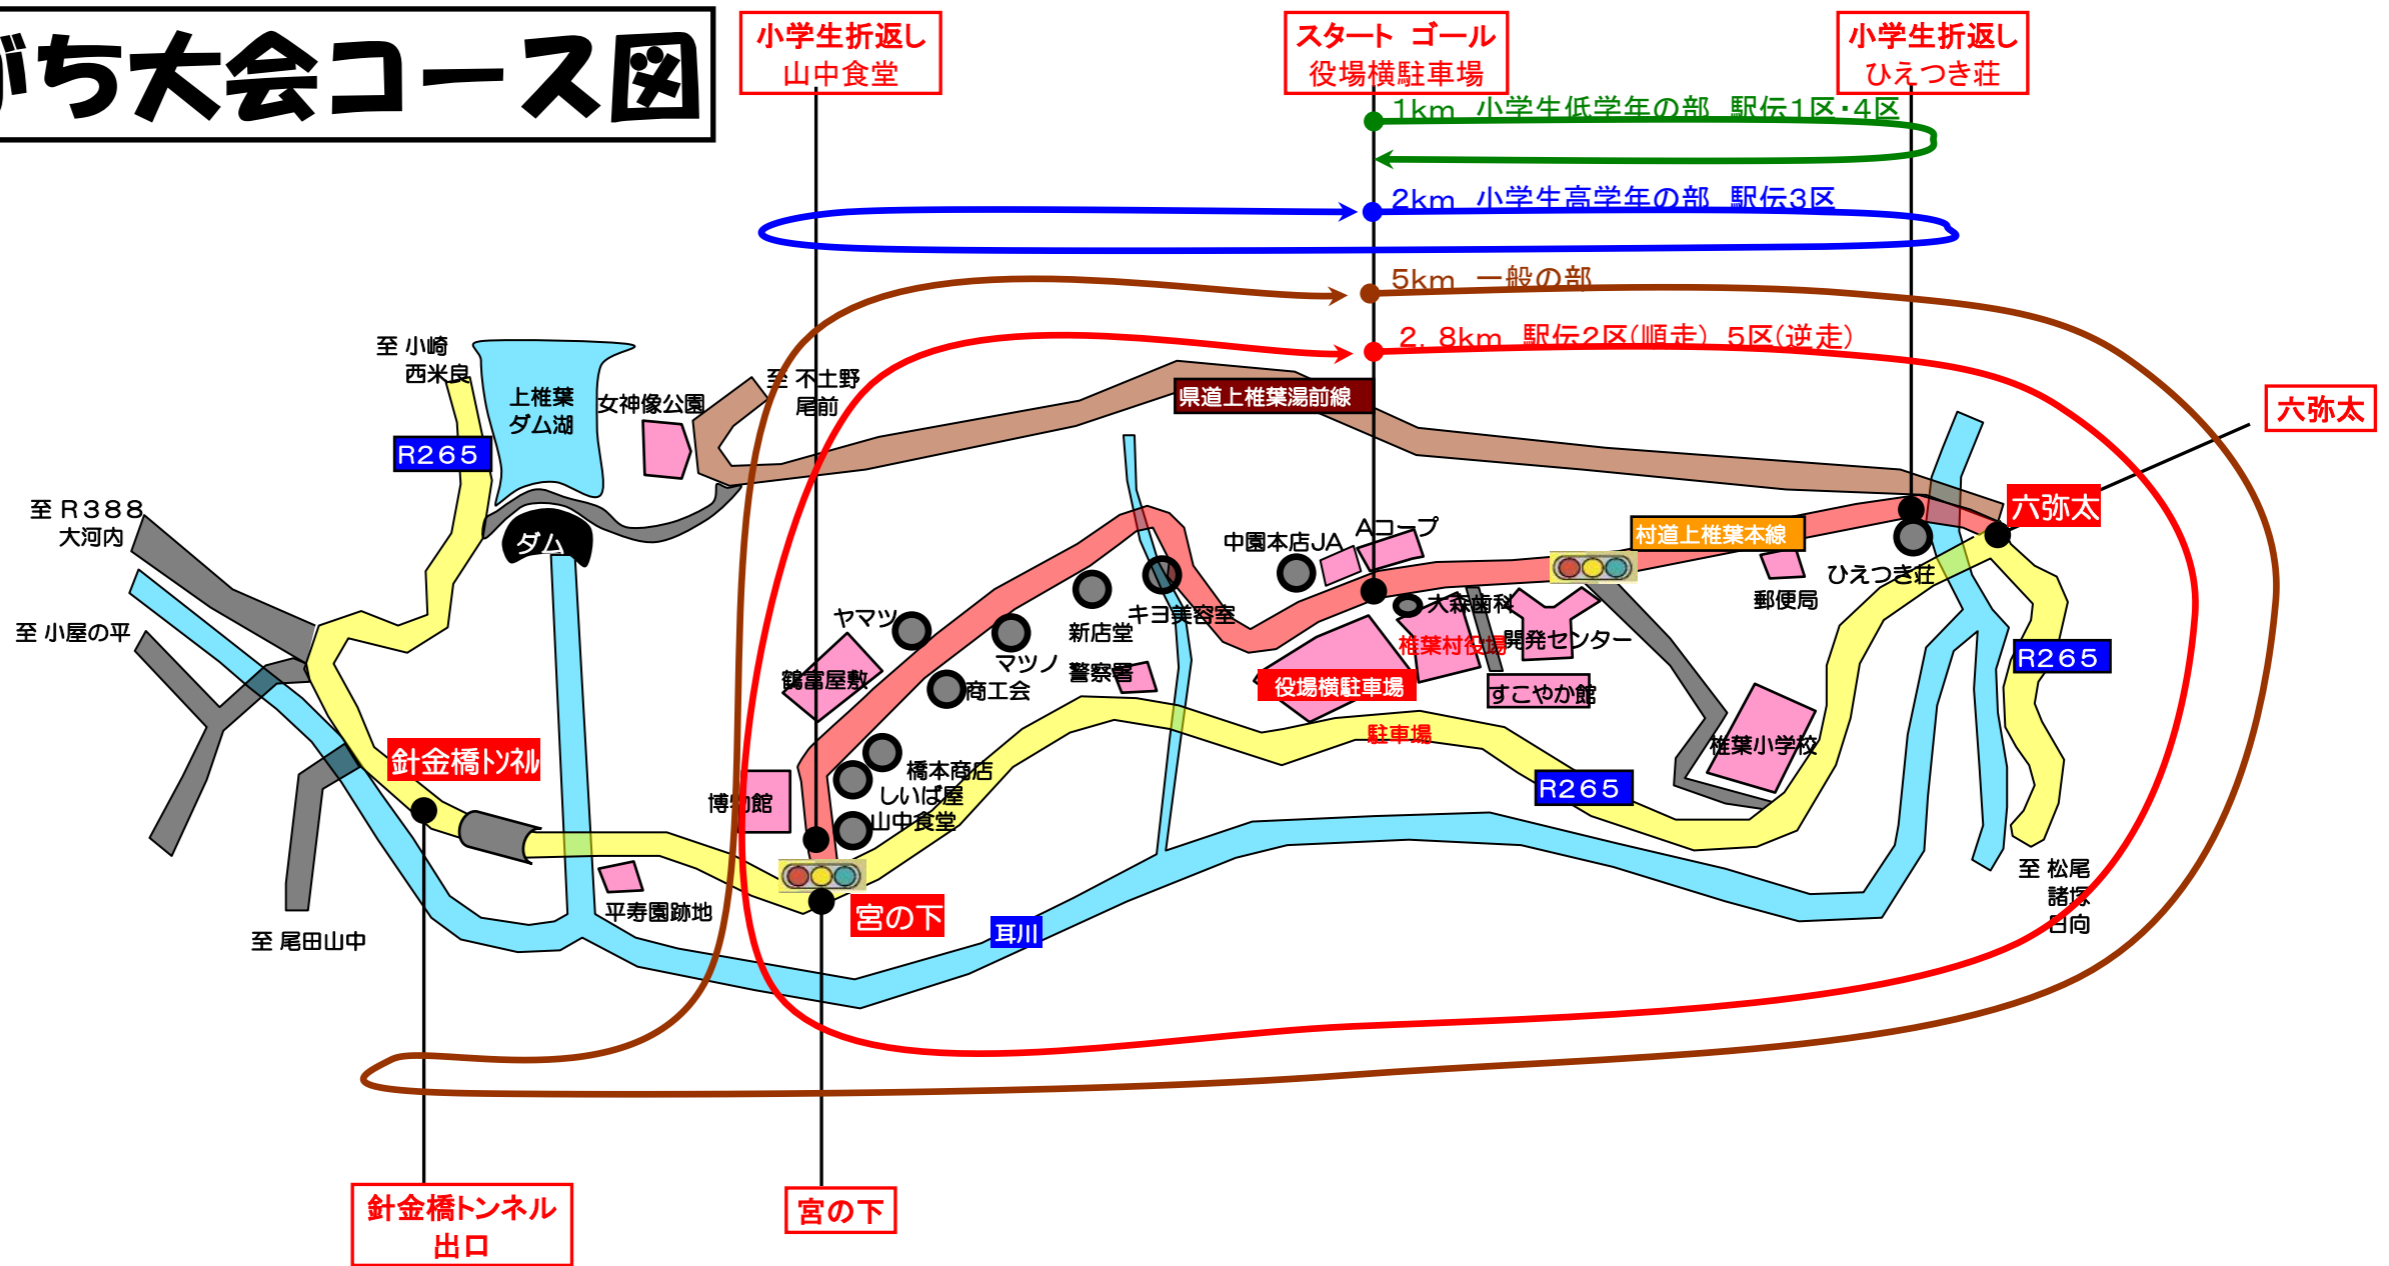

# とびがち大会コース図

- スタート順 (受付9:00～ 開会式9:30～)
- |                  |           |                                    |
|------------------|-----------|------------------------------------|
| 一般の部 5km         | 10:00スタート | ※役場横駐車場→六弥太→宮ノ下→針金橋トンネル→宮ノ下→役場横駐車場 |
| 小学生低学年の部 1km     | 10:40スタート | ※役場横駐車場→ひえつき荘折返し→役場横駐車場            |
| 小学生高学年の部 2km     | 11:00スタート | ※役場横駐車場→ひえつき荘折返し→山中食堂折返し→役場横駐車場    |
| 駅伝の部 (5区間 9.8km) | 11:30スタート |                                    |
| 1区 1000M         |           | ※役場横駐車場→ひえつき荘折返し→役場横駐車場            |
| 2区 2800M         |           | ※役場横駐車場→六弥太→宮ノ下→役場横駐車場 (上椎葉市街順走1周) |
| 3区 2000M         |           | ※役場横駐車場→ひえつき荘折返し→山中食堂折返し→役場横駐車場    |
| 4区 1000M         |           | ※役場横駐車場→ひえつき荘折返し→役場横駐車場            |
| 5区 2800M         |           | ※役場横駐車場→宮ノ下→六弥太→役場横駐車場 (上椎葉市街逆走1周) |