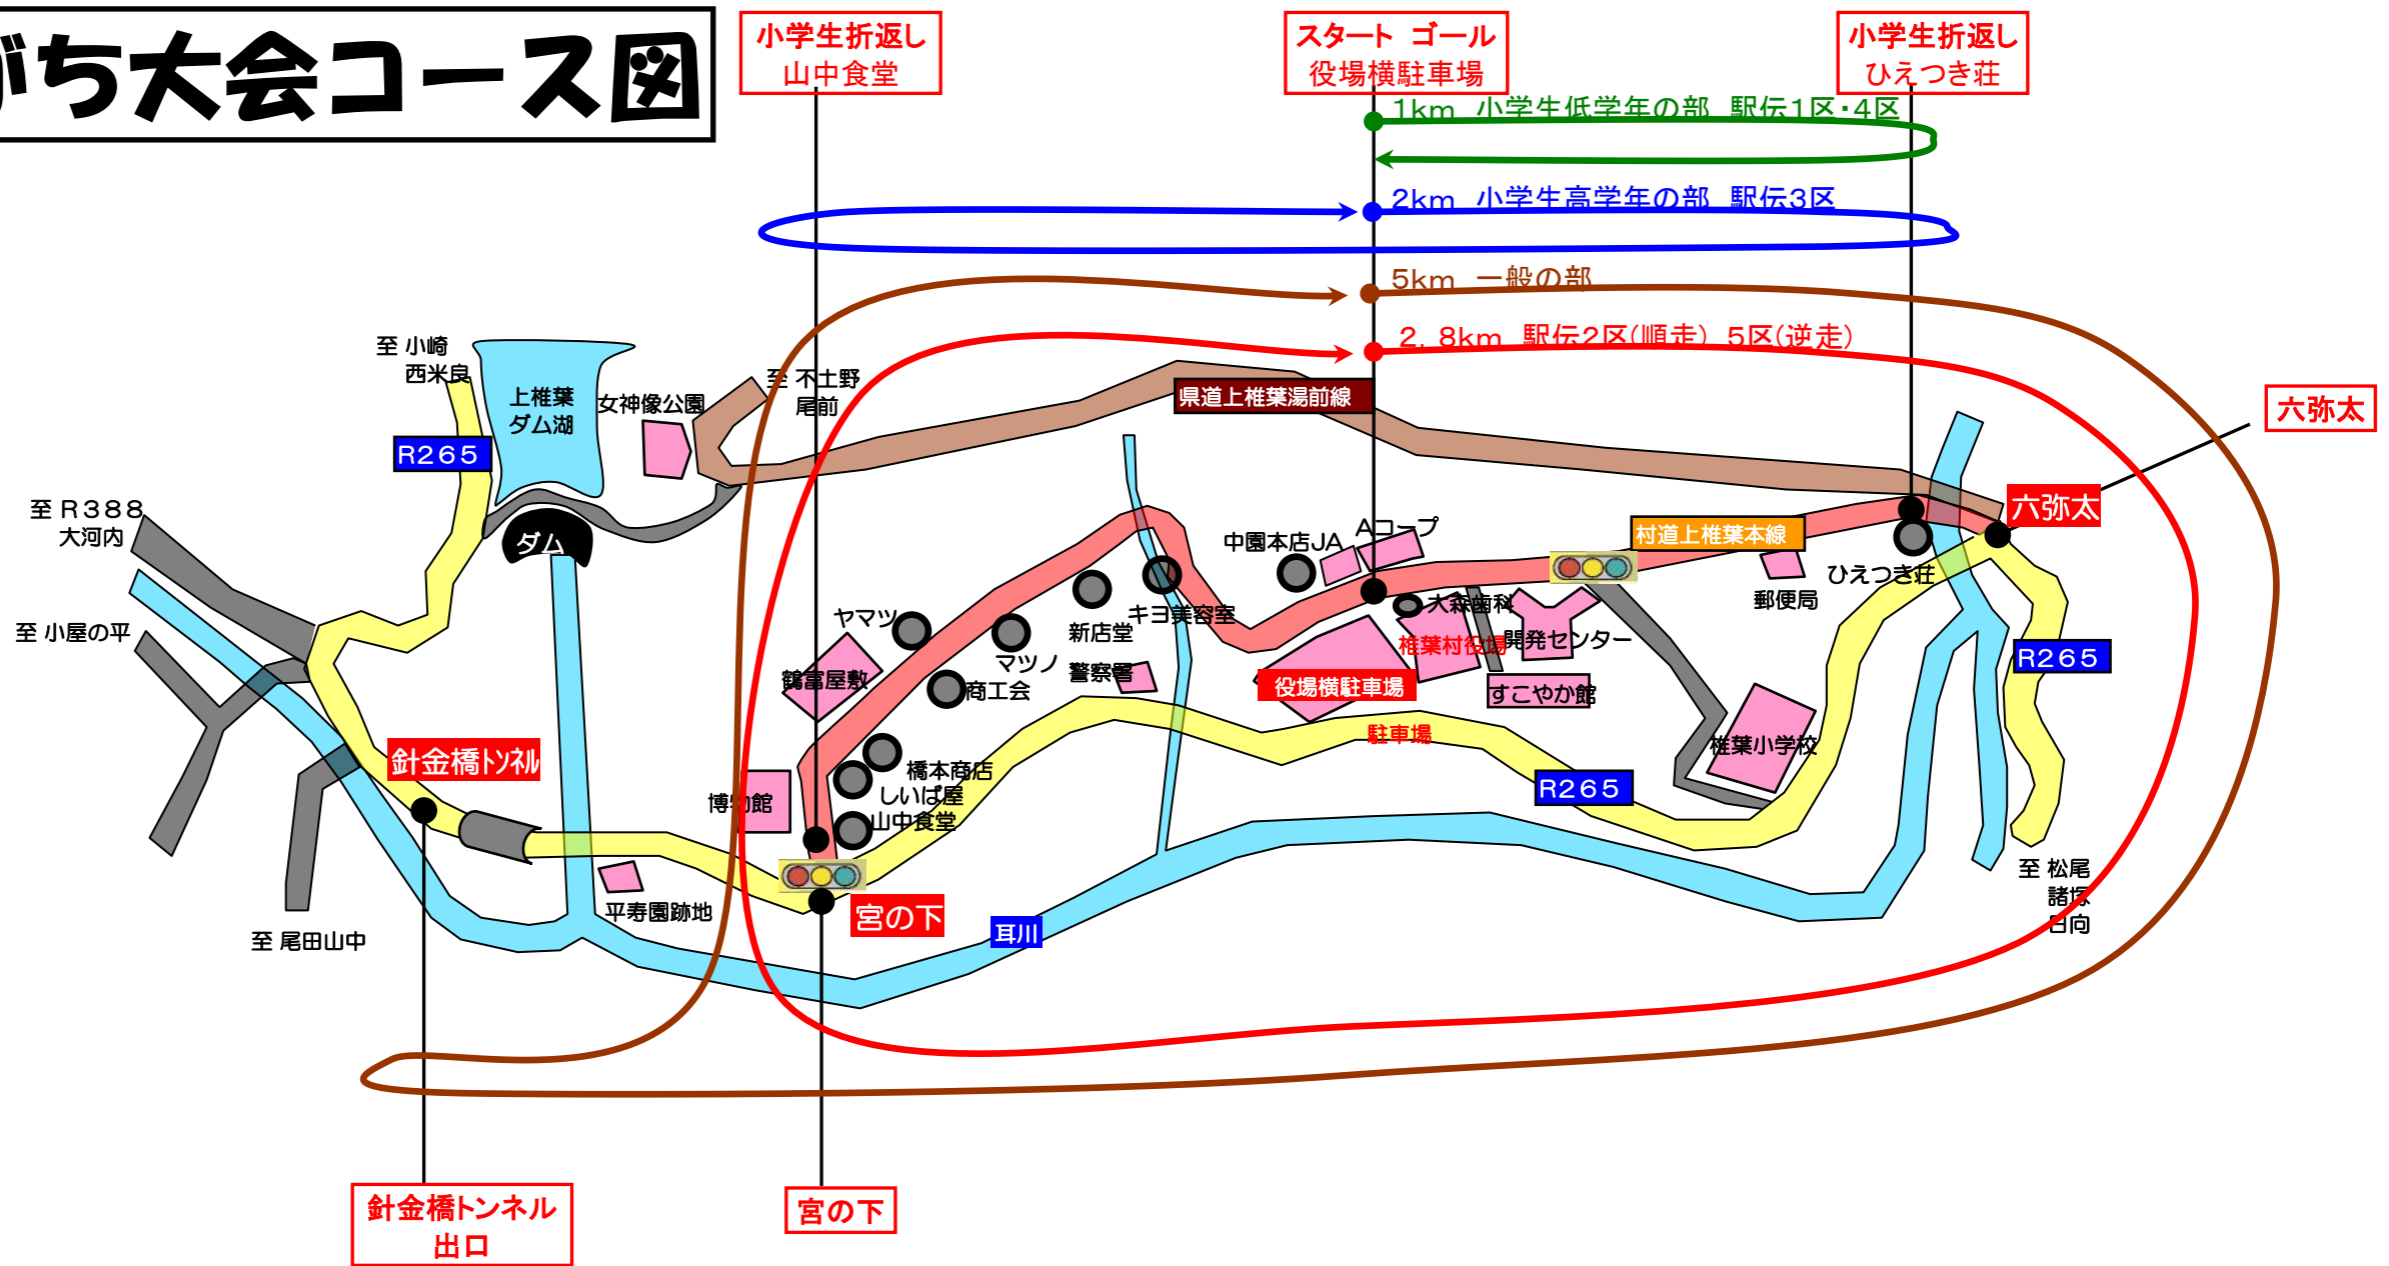

とびがち大会コース図

- スタート順 (受付9:00～ 開会式9:30～)
- | | | |
|------------------|-----------|------------------------------------|
| 一般の部 5km | 10:00スタート | ※役場横駐車場→六弥太→宮ノ下→針金橋トンネル→宮ノ下→役場横駐車場 |
| 小学生低学年の部 1km | 10:40スタート | ※役場横駐車場→ひえつき荘折返し→役場横駐車場 |
| 小学生高学年の部 2km | 11:00スタート | ※役場横駐車場→ひえつき荘折返し→山中食堂折返し→役場横駐車場 |
| 駅伝の部 (5区間 9.8km) | 11:30スタート | |
| 1区 1000M | | ※役場横駐車場→ひえつき荘折返し→役場横駐車場 |
| 2区 2800M | | ※役場横駐車場→六弥太→宮ノ下→役場横駐車場 (上椎葉市街順走1周) |
| 3区 2000M | | ※役場横駐車場→ひえつき荘折返し→山中食堂折返し→役場横駐車場 |
| 4区 1000M | | ※役場横駐車場→ひえつき荘折返し→役場横駐車場 |
| 5区 2800M | | ※役場横駐車場→宮ノ下→六弥太→役場横駐車場 (上椎葉市街逆走1周) |