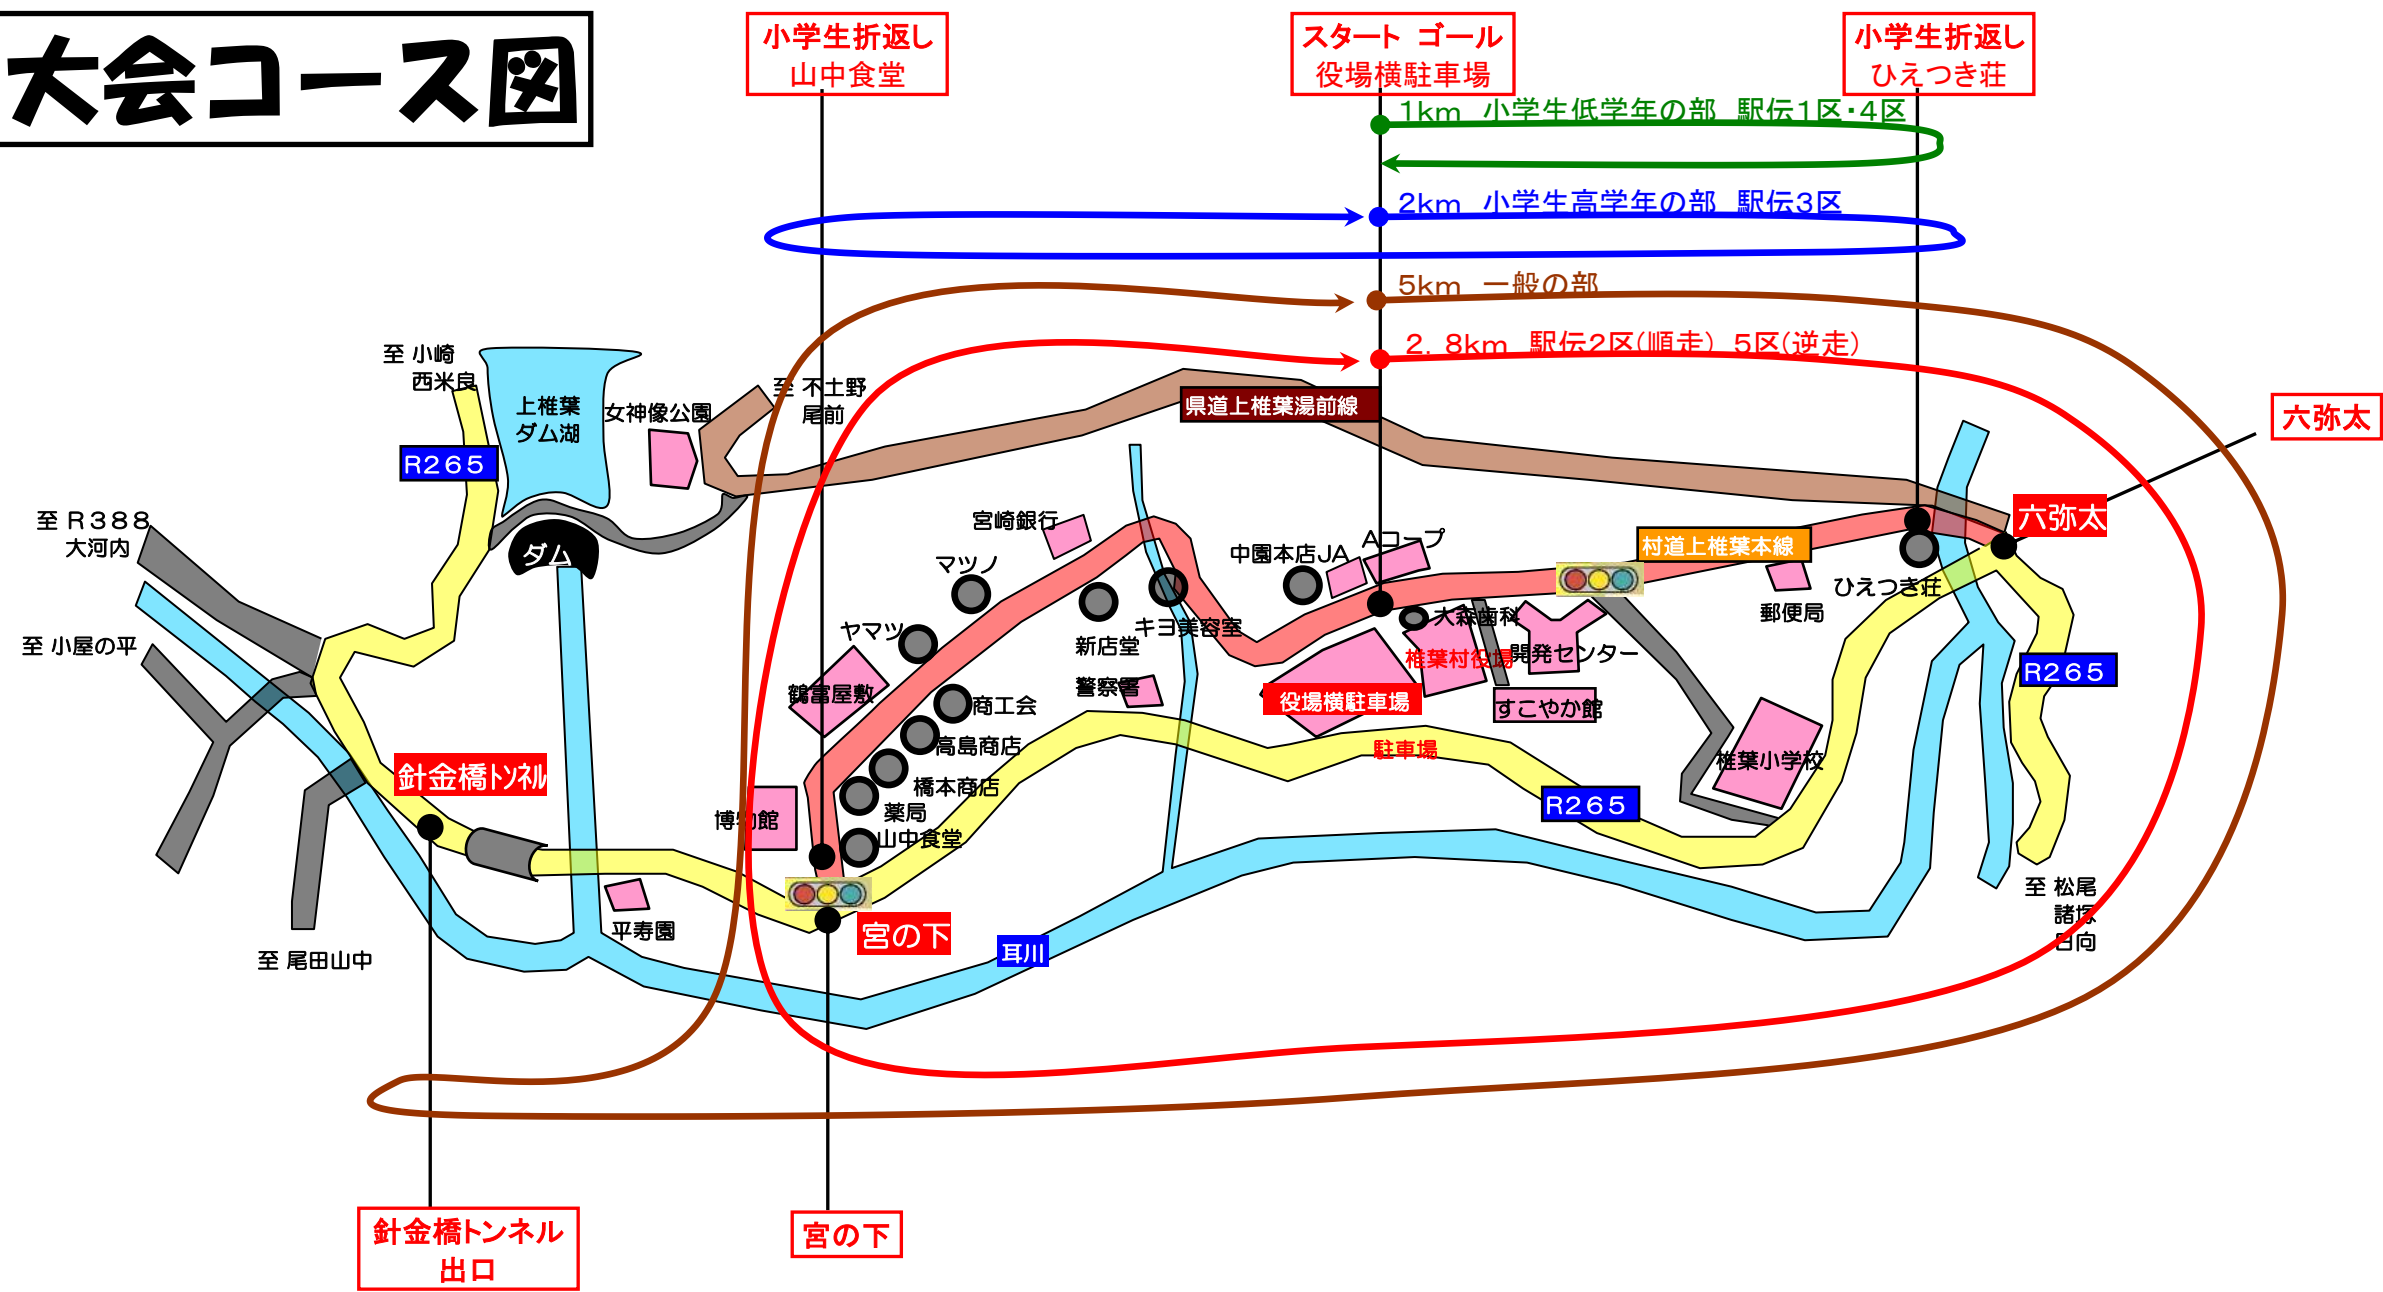

# とびがち大会コース図

- スタート順 (受付9:00～ 開会式9:30～)
- 一般の部 5km 10:00スタート ※役場横駐車場→六弥太→宮ノ下→針金橋トンネル→宮ノ下→役場横駐車場
  - 小学生低学年の部 1km 10:40スタート ※役場横駐車場→ひえつき荘折返し→役場横駐車場
  - 小学生高学年の部 2km 11:00スタート ※役場横駐車場→ひえつき荘折返し→山中食堂折返し→役場横駐車場
  - 駅伝の部 (5区間9.8km) 11:30スタート
    - 1区 1000M ※役場横駐車場→ひえつき荘折返し→役場横駐車場
    - 2区 2800M ※役場横駐車場→六弥太→宮ノ下→役場横駐車場 (上椎葉市街順走1周)
    - 3区 2000M ※役場横駐車場→ひえつき荘折返し→山中食堂折返し→役場横駐車場
    - 4区 1000M ※役場横駐車場→ひえつき荘折返し→役場横駐車場
    - 5区 2800M ※役場横駐車場→宮ノ下→六弥太→役場横駐車場 (上椎葉市街逆走1周)